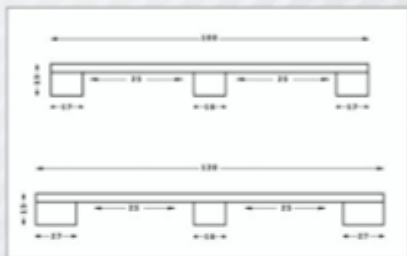

Code: 111

Dimensions	120 × 100 × 15 cm	ابعاد:
Net Weight	14 kg ± 500 gr	وزن:
Static load	5000 kg	در حال ثبات:
Dynamic load	1250 kg	در حالت متحرک:
Material	HDPE	مواد اولیه:
Capacity in 40ft container	550 pcs	تعداد جایگیری در کانتینر:

Code: 112

Dimensions	120 × 100 × 15 cm	ابعاد:
Net Weight	13 kg ± 500 gr	وزن:
Static load	4000 kg	در حال ثابت:
Dynamic load	1500 kg	در حالت متحرک:
Material	HDPE	مواد اولیه:
Capacity in 40ft container	450 pcs	تعداد جایگیری در کانتینر:

Code: 113

Dimensions	120 × 100 × 15 cm	ابعاد:
Net Weight	9 kg ± 500 gr	وزن:
Static load	1500 kg	در حال ثبات:
Dynamic load	600 kg	در حالت متحرک:
Material	HDPE	مواد اولیه:
Capacity in 40ft container	1040 pcs	تعداد چابگیری در کانتینر:

Code: 1210

Dimensions	120 × 100 × 15 cm	ابعاد:
Net Weight	14 kg ± 500 gr	وزن:
Static load	5000 kg	در حال ثابت:
Dynamic load	1500 kg	در حالت متحرک:
Material	HDPE	مواد اولیه:
Capacity in 40ft container	550 pcs	تعداد جابگیری در کانتینر: