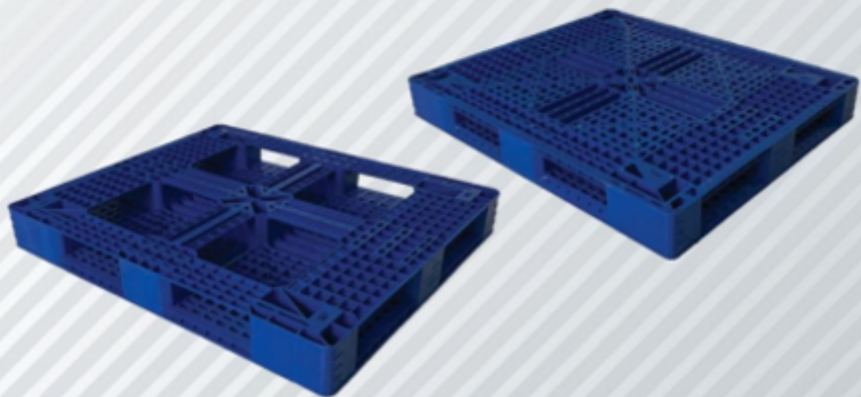

Code: 1318

Dimensions	130 × 110 × 15 cm	ابعاد:
Net Weight	18 kg ± 500 gr	وزن:
Static load	6000 kg	در حال ثبات:
Dynamic load	2000 kg	در حالت متحرک:
Material	HDPE	مواد اولیه:
Capacity in 40ft container	374 pcs	تعداد جایگیری در کانتینر: