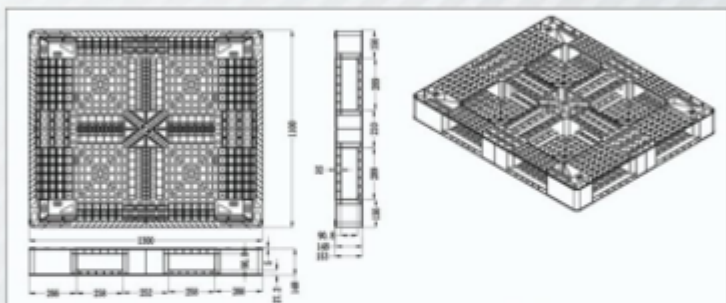

Code: 1313

Dimensions	130 × 110 × 15 cm	ابعاد:
Net Weight	14 kg ± 500 gr	وزن:
Static load	4500 kg	در حال ثابت:
Dynamic load	1500 kg	در حالت متحرک:
Material	HDPE	مواد اولیه:
Capacity in 40ft container	374 pcs	تعداد جابگیری در کانتینر: