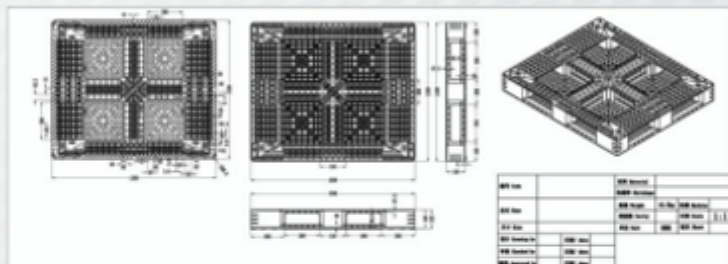

Code: 1318

Dimensions	130 × 110 × 15 cm	ابعاد:
Net Weight	18 kg ± 500 gr	وزن:
Static load	6000 kg	در حال ثبات:
Dynamic load	2000 kg	در حالت متحرک:
Material	HDPE	مواد اولیه:
Capacity in 40ft container	374 pcs	تعداد جایگیری در کانتینر: