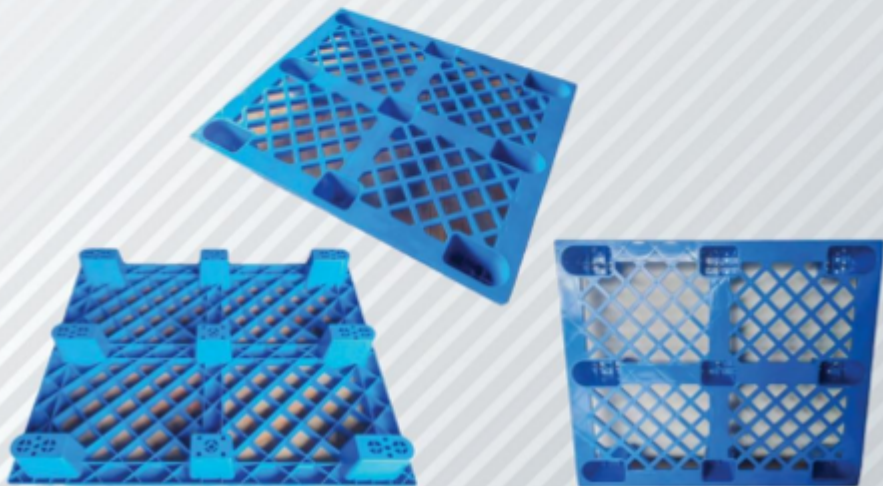

Code: 121

Dimensions	120 × 100 × 15 cm	ابعاد:
Net Weight	7 kg ± 500 gr	وزن:
Static load	1250 kg	در حال ثابت:
Dynamic load	600 kg	در حالت متحرک:
Material	HDPE	مواد اولیه:
Capacity in 40ft container	1040 pcs	تعداد جابگیری در کانتینر: