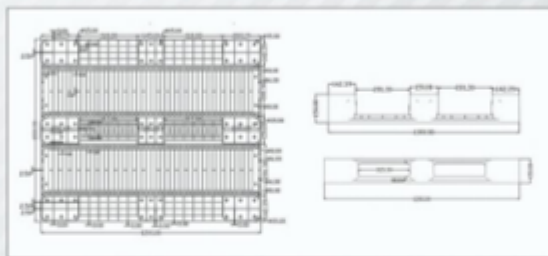

Code: 111

Dimensions	120 × 100 × 15 cm	ابعاد:
Net Weight	14 kg ± 500 gr	وزن:
Static load	5000 kg	در حال ثبات:
Dynamic load	1250 kg	در حالت متحرک:
Material	HDPE	مواد اولیه:
Capacity in 40ft container	550 pcs	تعداد جایگیری در کانتینر:

Code: 112

Dimensions	120 × 100 × 15 cm	ابعاد:
Net Weight	13 kg ± 500 gr	وزن:
Static load	4000 kg	در حال ثابت:
Dynamic load	1500 kg	در حالت متحرک:
Material	HDPE	مواد اولیه:
Capacity in 40ft container	450 pcs	تعداد جایگیری در کانتینر:

Code: 113

Dimensions	120 × 100 × 15 cm	ابعاد:
Net Weight	9 kg ± 500 gr	وزن:
Static load	1500 kg	در حال ثبات:
Dynamic load	600 kg	در حالت متحرک:
Material	HDPE	مواد اولیه:
Capacity in 40ft container	1040 pcs	تعداد چابگیری در کانتینر:

Code: 1210

Dimensions	120 × 100 × 15 cm	ابعاد:
Net Weight	14 kg ± 500 gr	وزن:
Static load	5000 kg	در حال ثابت:
Dynamic load	1500 kg	در حالت متحرک:
Material	HDPE	مواد اولیه:
Capacity in 40ft container	550 pcs	تعداد جابگیری در کانتینر: