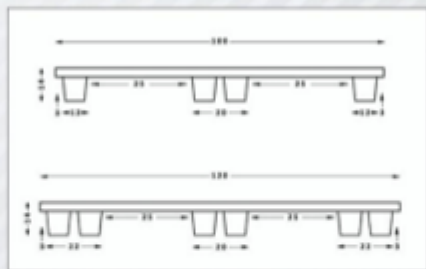

Code: 111

Dimensions	120 × 100 × 15 cm	ابعاد:
Net Weight	14 kg ± 500 gr	وزن:
Static load	5000 kg	در حال ثبات:
Dynamic load	1250 kg	در حالت متحرک:
Material	HDPE	مواد اولیه:
Capacity in 40ft container	550 pcs	تعداد جایگیری در کانتینر:

Code: 112

Dimensions	120 × 100 × 15 cm	ابعاد:
Net Weight	13 kg ± 500 gr	وزن:
Static load	4000 kg	در حال ثابت:
Dynamic load	1500 kg	در حالت متحرک:
Material	HDPE	مواد اولیه:
Capacity in 40ft container	450 pcs	تعداد جایگیری در کانتینر:

Code: 113

Dimensions	120 × 100 × 15 cm	ابعاد:
Net Weight	9 kg ± 500 gr	وزن:
Static load	1500 kg	در حال ثبات:
Dynamic load	600 kg	در حالت متحرک:
Material	HDPE	مواد اولیه:
Capacity in 40ft container	1040 pcs	تعداد چابگیری در کانتینر:

Code: 1210

Dimensions	120 × 100 × 15 cm	ابعاد:
Net Weight	14 kg ± 500 gr	وزن:
Static load	5000 kg	در حال ثابت:
Dynamic load	1500 kg	در حالت متحرک:
Material	HDPE	مواد اولیه:
Capacity in 40ft container	550 pcs	تعداد جابگیری در کانتینر: