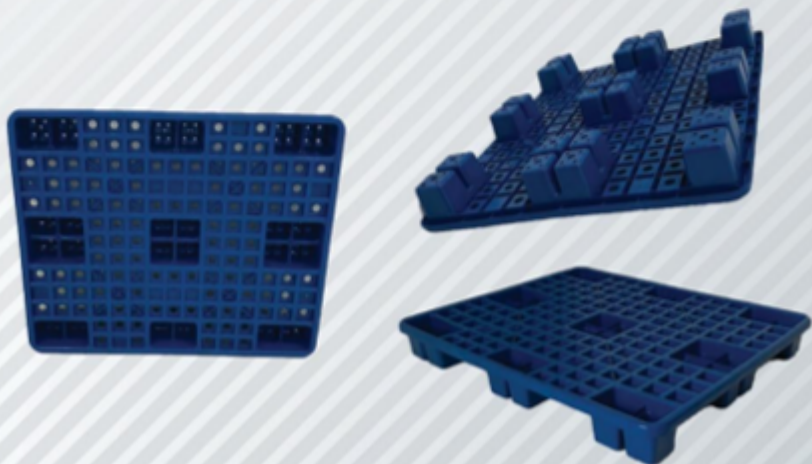

Code: 111

Dimensions	120 × 100 × 15 cm	ابعاد:
Net Weight	14 kg ± 500 gr	وزن:
Static load	5000 kg	در حال ثبات:
Dynamic load	1250 kg	در حالت متحرک:
Material	HDPE	مواد اولیه:
Capacity in 40ft container	550 pcs	تعداد جایگیری در کانتینر:

Code: 112

Dimensions	120 × 100 × 15 cm	ابعاد:
Net Weight	13 kg ± 500 gr	وزن:
Static load	4000 kg	در حال ثابت:
Dynamic load	1500 kg	در حالت متحرک:
Material	HDPE	مواد اولیه:
Capacity in 40ft container	450 pcs	تعداد جایگیری در کانتینر:

Code: 1210

Dimensions	120 × 100 × 15 cm	ابعاد:
Net Weight	14 kg ± 500 gr	وزن:
Static load	5000 kg	در حال ثابت:
Dynamic load	1500 kg	در حالت متحرک:
Material	HDPE	مواد اولیه:
Capacity in 40ft container	550 pcs	تعداد جابگیری در کانتینر: