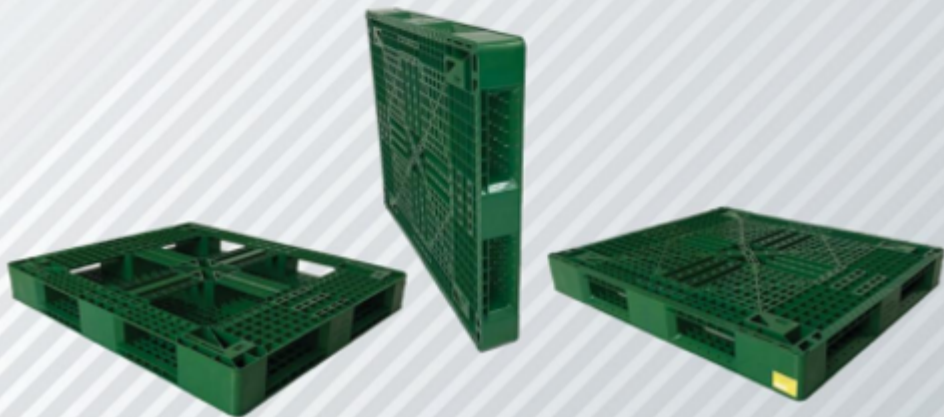

Code: 1313

Dimensions	130 × 110 × 15 cm	ابعاد:
Net Weight	14 kg ± 500 gr	وزن:
Static load	4500 kg	در حال ثابت:
Dynamic load	1500 kg	در حالت متحرک:
Material	HDPE	مواد اولیه:
Capacity in 40ft container	374 pcs	تعداد جابگیری در کانتینر: