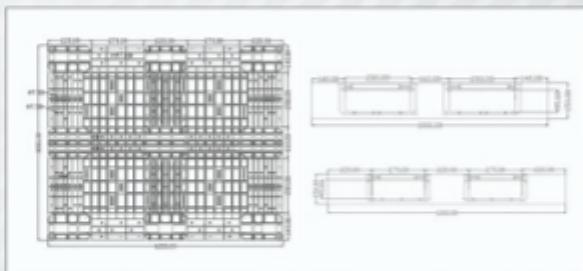

Code: 111

Dimensions	120 × 100 × 15 cm	ابعاد:
Net Weight	14 kg ± 500 gr	وزن:
Static load	5000 kg	در حال ثبات:
Dynamic load	1250 kg	در حالت متحرک:
Material	HDPE	مواد اولیه:
Capacity in 40ft container	550 pcs	تعداد جایگیری در کانتینر:

Code: 112

Dimensions	120 × 100 × 15 cm	ابعاد:
Net Weight	13 kg ± 500 gr	وزن:
Static load	4000 kg	در حال ثابت:
Dynamic load	1500 kg	در حالت متحرک:
Material	HDPE	مواد اولیه:
Capacity in 40ft container	450 pcs	تعداد جایگیری در کانتینر:

Code: 113

Dimensions	120 × 100 × 15 cm	ابعاد:
Net Weight	9 kg ± 500 gr	وزن:
Static load	1500 kg	در حال ثبات:
Dynamic load	600 kg	در حالت متحرک:
Material	HDPE	مواد اولیه:
Capacity in 40ft container	1040 pcs	تعداد چابگیری در کانتینر:

Code: 1210

Dimensions	120 × 100 × 15 cm	ابعاد:
Net Weight	14 kg ± 500 gr	وزن:
Static load	5000 kg	در حال ثابت:
Dynamic load	1500 kg	در حالت متحرک:
Material	HDPE	مواد اولیه:
Capacity in 40ft container	550 pcs	تعداد جابگیری در کانتینر: