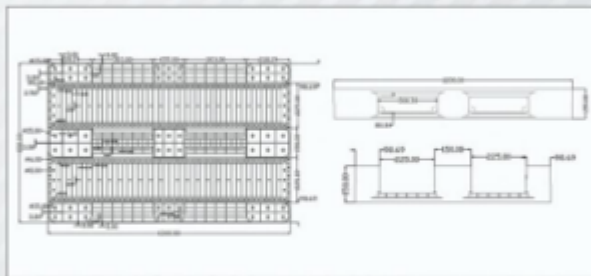

Code: 1280

Dimensions	120 × 80 × 15 cm	ابعاد:
Net Weight	12 kg ± 500 gr	وزن:
Static load	4500 kg	در حال ثبات:
Dynamic load	1750 kg	در حالت متحرک:
Material	HDPE	مواد اولیه:
Capacity in 40ft container	575 pcs	تعداد جابگیری در کانتینر: