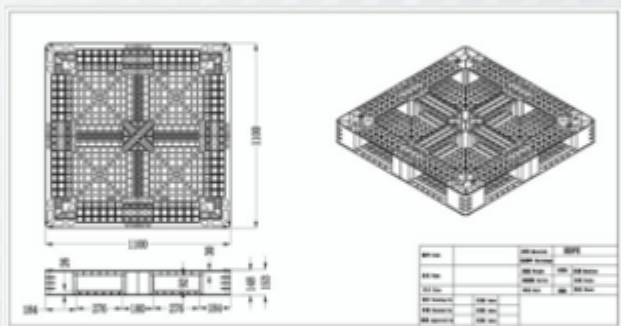

Code:H1210

Dimensions	120 × 100 × 15 cm	ابعاد:
Net Weight	15 kg ± 500 gr	وزن:
Static load	6000 kg	در حال ثبات:
Dynamic load	2000 kg	در حالت متحرک:
Material	HDPE	مواد اولیه:
Capacity in 40ft container	550 pcs	تعداد جایگیری در کانتینر:

Code: 121

Dimensions	120 × 100 × 15 cm	ابعاد:
Net Weight	7 kg ± 500 gr	وزن:
Static load	1250 kg	در حال ثابت:
Dynamic load	600 kg	در حالت متحرک:
Material	HDPE	مواد اولیه:
Capacity in 40ft container	1040 pcs	تعداد جابگیری در کانتینر:

Code: 1010

Dimensions	110 × 110 × 15 cm	ابعاد:
Net Weight	13 kg ± 500 gr	وزن:
Static load	5000 kg	در حال ثبات:
Dynamic load	1500 kg	در حالت متحرک:
Material	HDPE	مواد اولیه:
Capacity in 40ft container	430 pcs	تعداد جایگیری در کانتینر: