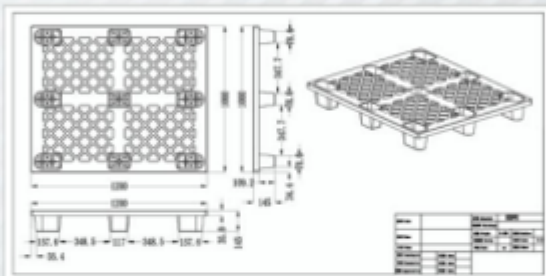

Code: 121

Dimensions	120 × 100 × 15 cm	ابعاد:
Net Weight	7 kg ± 500 gr	وزن:
Static load	1250 kg	در حال ثابت:
Dynamic load	600 kg	در حالت متحرک:
Material	HDPE	مواد اولیه:
Capacity in 40ft container	1040 pcs	تعداد جابگیری در کانتینر: