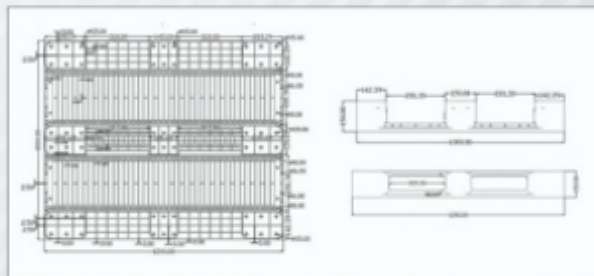

Code: 112

Dimensions	120 × 100 × 15 cm	ابعاد:
Net Weight	13 kg ± 500 gr	وزن:
Static load	4000 kg	در حال ثابت:
Dynamic load	1500 kg	در حالت متحرک:
Material	HDPE	مواد اولیه:
Capacity in 40ft container	450 pcs	تعداد جایگیری در کانتینر:

Code: 113

Dimensions	120 × 100 × 15 cm	ابعاد:
Net Weight	9 kg ± 500 gr	وزن:
Static load	1500 kg	در حال ثبات:
Dynamic load	600 kg	در حالت متحرک:
Material	HDPE	مواد اولیه:
Capacity in 40ft container	1040 pcs	تعداد چابگیری در کانتینر:

Code: 1210

Dimensions	120 × 100 × 15 cm	ابعاد:
Net Weight	14 kg ± 500 gr	وزن:
Static load	5000 kg	در حال ثابت:
Dynamic load	1500 kg	در حالت متحرک:
Material	HDPE	مواد اولیه:
Capacity in 40ft container	550 pcs	تعداد جابگیری در کانتینر:

Code:H1210

Dimensions	120 × 100 × 15 cm	ابعاد:
Net Weight	15 kg ± 500 gr	وزن:
Static load	6000 kg	در حال ثبات:
Dynamic load	2000 kg	در حالت متحرک:
Material	HDPE	مواد اولیه:
Capacity in 40ft container	550 pcs	تعداد جایگیری در کانتینر: