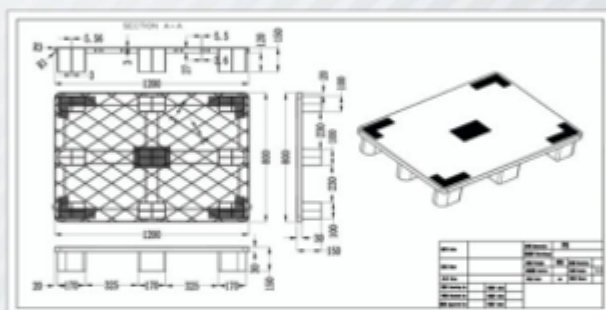

Code: 118

Dimensions	120 × 80 × 15 cm	ابعاد:
Net Weight	9 kg ± 500 gr	وزن:
Static load	2000 kg	در حال ثبات:
Dynamic load	600 kg	در حالت متحرک:
Material	HDPE	مواد اولیه:
Capacity in 40ft container	600 pcs	تعداد جایگیری در کانتینر: